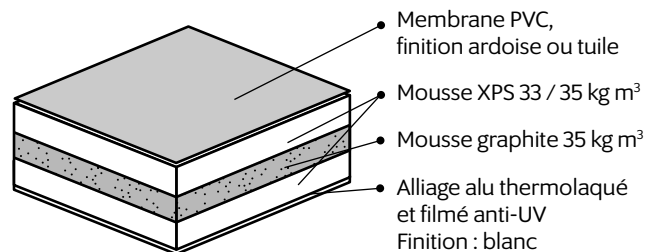

LES FORMES

FORME DROITE

FORME PAN COUPÉ

LES TOITURES

PANNEAU SANDWICH 168 MM

- Une isolation thermique élevée
- Aucune reprise d'humidité
- Une excellente tenue mécanique (collage bi-composant)
- Finition intérieure : blanc