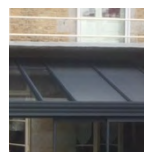

OPTION EXTÉRIEUR

Ton ardoise