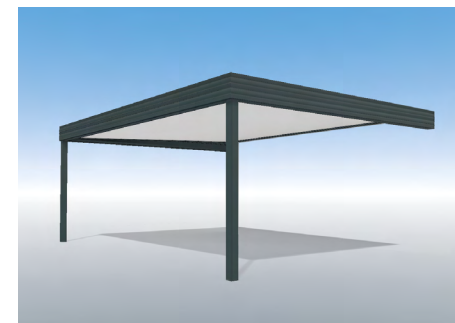

ASPECT

- Auvent fixé au mur avec chéneau en façade
- Pas de chéneau périphérique

REPLISSAGE

- Panneau Sandwich autoportant - 55 mm
- Polycarbonate opale - 32 mm
- Verre - 32 mm

LIMITES DIMENSIONNELLES

Jusqu'à 6 500 mm* entre poteaux
* en remplissage panneau sandwich 55 mm ;
selon la profondeur et selon la région