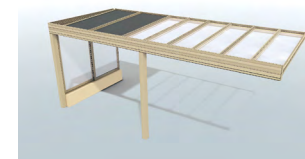

Possibilité de mixer les toitures