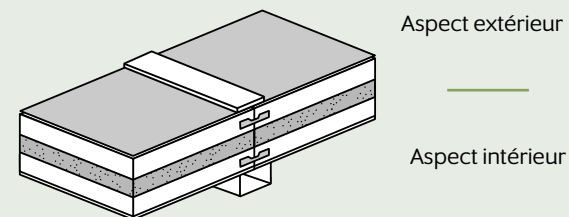

LES FORMES

FORME DROITE

FORME PAN COUPÉ

LES TOITURES

PANNEAU SANDWICH 168 MM

- Une isolation thermique élevée
- Aucune reprise d'humidité
- Une excellente tenue mécanique (collage bi-composant)
- Finition intérieure : blanc

CHÉNEAU

Sans volets roulants

Avec volets roulants

- Pente de 3% à 5%
- Hauteur châssis jusqu'à 3000 mm et 2450 mm avec volets roulants
- Descente d'eau intégrée

LES CLÉS DE JONCTION

CAPOTS

Les plaques sont reliées entre elles par un système de clés alliant aluminium et PVC pour un renfort thermique. Sur la face intérieure les capots peuvent accueillir les spots pour un éclairage optimisé.

LES PUIITS DE LUMIÈRE

FORMAT STANDARD

1200 x 1200 mm

PLACEMENT

Un puits de lumière se positionne sur une travée sur deux.

LA GAMME Bocage

La véranda traditionnelle

Offrez-vous de grands espaces, profitez de la beauté de l'extérieur, invitez la nature dans votre maison tout en profitant d'un lieu agréable à vivre. Pour mieux s'adapter, notre gamme Bocage sait évoluer et se renouveler ; en proposant différentes formes de toitures. Nous restons à l'écoute des tendances et de vos envies. Pour aller encore plus loin dans la personnalisation, nous vous proposons également différents isolants, coloris et finitions. Votre projet, notre savoir-faire !