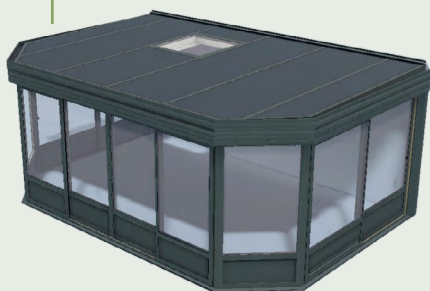

EXTÉRIEUR

- Chéneau droit double réhausse avec volet roulant
- Gris Anthracite Givré RAL - F7016

INTÉRIEUR

- Capots spots intégrés avec variateur d'intensité

Votre vie, votre maison, votre projet ! Adoptez l'extension-véranda qui vous ressemble grâce à un très grand choix de formats, couleurs, finitions et options.

LES FORMES

FORME DROITE

FORME PAN COUPÉ

LES TOITURES

PANNEAU SANDWICH 168 MM

- Une isolation thermique élevée
- Aucune reprise d'humidité
- Une excellente tenue mécanique (collage bi-composant)
- Finition intérieure : blanc

LES PUIITS DE LUMIÈRE

FORMAT STANDARD

1200 x 1200 mm

PLACEMENT

Un puits de lumière se positionne sur une travée sur deux.

LA GAMME Bocage

La véranda traditionnelle

Offrez-vous de grands espaces, profitez de la beauté de l'extérieur, invitez la nature dans votre maison tout en profitant d'un lieu agréable à vivre. Pour mieux s'adapter, notre gamme Bocage sait évoluer et se renouveler ; en proposant différentes formes de toitures. Nous restons à l'écoute des tendances et de vos envies. Pour aller encore plus loin dans la personnalisation, nous vous proposons également différents isolants, coloris et finitions. Votre projet, notre savoir-faire !