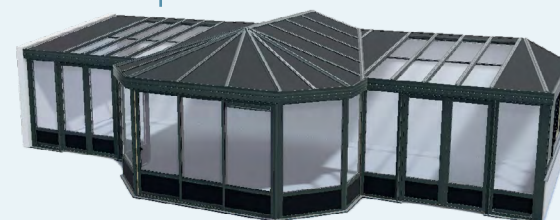

LES SAS d'entrée

Gamme Bocage, sas d'entrée

EXTÉRIEUR

- Chéneau droit
- Toiture vitrée
- Soubassements pleins
- Noir RAL - F2100

INTÉRIEUR

- Chevrons épines

Premier espace franchi par vos visiteurs, le sas permet de créer un espace d'accueil chaleureux et de faire une transition entre les extérieurs et l'intérieur de votre maison. Toujours sur-mesure, il ne reste plus qu'à choisir la couleur, la forme, la toiture de votre choix.

LES FORMES Bocage

TOITURE MONOPENTE FORME DROITE

TOITURE MONOPENTE FORME PAN COUCHÉ

TOITURE MONOPENTE FORME PAN COUPÉ

TOITURE VICTORIENNE

TOITURE RAYONNANTE

TOITURE DOUBLE PENTES

FORME TECHNIQUE

Combinaison de plusieurs toitures

EXEMPLE : Monopente + Victorienne + Pan couché

CHÉNEAU MOULURÉ

Sans volets roulants

Avec volets roulants

CHÉNEAU DROIT

Sans volets roulants

Avec volets roulants