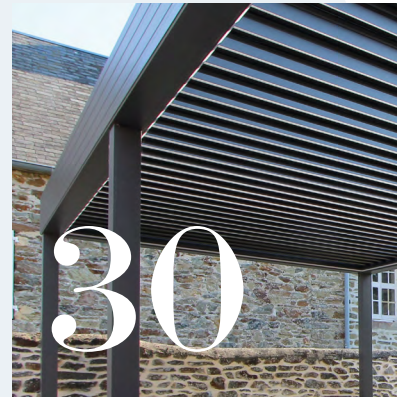

Plus que des extensions et vérandas, notre souhait est de créer des moments de vie, de partage et de bonheur. Conçus comme de réelles pièces de vie, nos produits Binôme se différencient par leur qualité, leurs finitions et leur adaptabilité. Toute notre équipe et nos installateurs de confiance s'associent de la conception à la réalisation pour vous offrir un projet unique qui vous ressemble.

Xavier MERLET
Co-fondateur

Vincent LEBREUILLY
Co-fondateur

Binôme

NOS GAMMES

L'extension aluminium	4
La véranda toiture plate	12
La véranda traditionnelle	20
Les Pergolas Carports	30
Pergolas attenantes	32
Pergolas bioclimatiques	34
Pergolas évolutives	36
Auvents	38
Carports	39

NOS SERVICES

Couleurs, poignées et options	40
Labels et garanties	42
Les atouts et les étapes Binôme	43