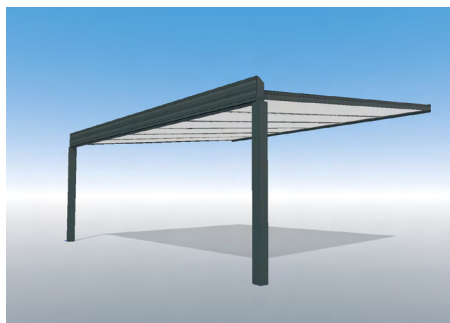

ASPECT

- Auvent fixé au mur sans chéneau
- Sablière et chevrons apparents

REPLISSAGE

- Panneau Sandwich autoportant - 55 mm
- Polycarbonate opale - 32 mm
- Verre - 32 mm

LIMITES DIMENSIONNELLES

Jusqu'à 4 700 mm* entre poteaux
* en remplissage panneau sandwich 55 mm ;
selon la profondeur et selon la région