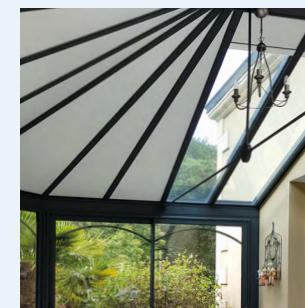

Grâce à notre toiture plate et nos finitions.

Nos options Binôme

Éclairages, ouvertures, couleurs, Brise Soleil Orientable (BSO)...

LA VÉRANDA
toiture plate

LA VÉRANDA toiture plate

Gamme Bonheur, forme droite, pergola attenante

Une toiture plate au design

contemporain s'adaptant à

chaque type d'architecture !

À l'intérieur, les finitions blanc

mat et les puits de lumière

mettent en valeur les volumes

et la qualité des matériaux

utilisés pour créer un ensemble

OPTION EXTÉRIEUR

Ton ardoise

Ton tuile

LES CHEVRONS

CHEVRON ÉPINE

Pas de relief à l'intérieur de la véranda : offre une façade interne entièrement lisse.

CHEVRON TUBULAIRE

Apparent sur la face intérieure. Outre l'aspect esthétique très contemporain, ce procédé permet de plus grandes portées.

LES Puits de lumière

LA GAMME Pergolas Carports

Les solutions pour vos extérieurs

Profitez de votre extérieur toute l'année grâce à nos choix de Pergolas. Pour profiter des journées d'été en toute convivialité, ou se protéger des intempéries en hiver, à chaque saison son utilisation ! Indépendantes ou adossées à votre maison, nos pergolas peuvent également venir prolonger une véranda ou une extension, pour encore plus d'ouverture !