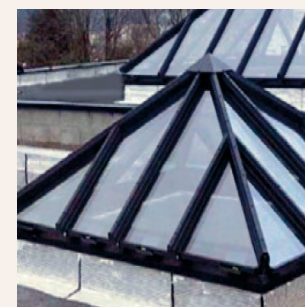

Sans volets roulants

Avec volets roulants

- Pente de 3%
- Hauteur châssis jusqu'à 3000 mm et 2450 mm avec volets roulants
- Descente d'eau intégrée

LES PUITTS
DE LUMIÈRE

DÔME 4
PENTES

DÔME
MONOPENTE

DÔME
PYRAMIDAL