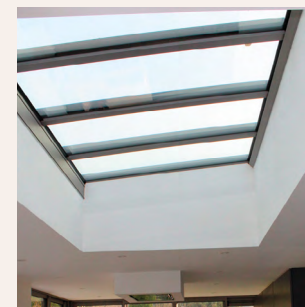

Sans volets roulants

Avec volets roulants

- Pente de 3%
- Hauteur châssis jusqu'à 3000 mm et 2450 mm avec volets roulants
- Descente d'eau intégrée

LES PUITTS
DE LUMIÈRE

DÔME 4
PENTES

DÔME
MONOPENTE

DÔME
PYRAMIDAL