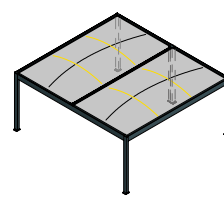

Abritez et protégez vos véhicules avec la nouvelle gamme de carports sur mesure imaginée par Marquises. Sa structure fine et élégante s'adaptera à tous les types d'habitats et d'environnements.

Un carport 4 saisons

Avec le carport Marquises, protégez vos véhicules de la chaleur l'été et limitez les effets de condensation sur vos pare-brise l'hiver.

Structure autoportante résistante

Robuste et durable, les carports Marquises sont fabriqués en aluminium extrudé et thermolaqué au coloris de votre choix. Chaque poteau est équipé d'une platine de fixation et permet l'évacuation des eaux de pluie.

Membrane Architecturale - garantie 10 ans

Afin de vous garantir un carport d'exception, nous avons sélectionné pour vous une membrane architecturale résistante et durable.

Toile résistante au feu (Classe B1 DIN 4102) et grande résistance à la déchirure (supporte jusqu'à 250 dN sur une bande de 1 m x 0,05 m).

Choisissez parmi les 7 teintes de la sélection Marquises.

CARPORT IZICAR

Rampes de LED intégrées sous les arcs. Éclairage par détecteur de présence placé sous le tirant avant.

Lumière d'accueil autonome alimentée par un panneau solaire avec batterie. (12 V)

2 MODULES

Des dimensions exceptionnelles

Hauteur standard : 2443 mm (hors tout)
Hauteur max : 3500 mm (hors tout)
Largeur 1 module : 2001 à 4000 mm (hors tout)
Largeur 2 modules : 4002 à 6000 mm (hors tout)
Avancée : 3500 à 7300 mm (hors tout)