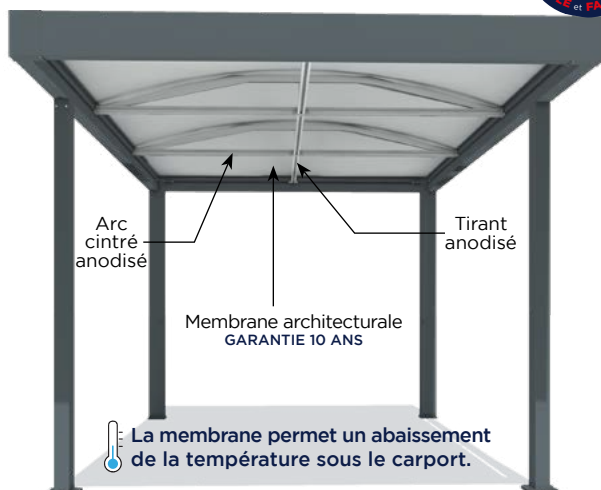

Membrane Architecturale - garantie 10 ans

Afin de vous garantir un carport d'exception, nous avons sélectionné pour vous une membrane architecturale résistante et durable.

Toile résistante au feu (Classe B1 DIN 4102) et grande résistance à la déchirure (supporte jusqu'à 250 dN sur une bande de 1 m x 0,05 m).

Choisissez parmi les 7 teintes de la sélection Marquises.