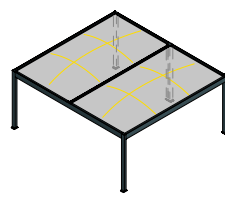

CARPORT IZICARLUX

Rampes de LED intégrées sous les tirants et les arcs. Éclairage par détecteur de présence et commande murale. Éclairage ON-OFF.

2 prises de courant inclus sur les poteaux arrière, placées à 1 m du sol. (220 V)

1 MODULE

2 MODULES

IZIBOX - BOX DE STOCKAGE SÉCURISÉ

Un box de stockage personnalisable

Avec l'option IZIBOX vous avez le choix ; fermeture par panneaux, par tablier de lames ou bien les deux. Fermeture de tous les côtés ou non, c'est vous qui décidez. Chaque côté du box de stockage est individuellement personnalisable, pour un carport réalisé pour vous.