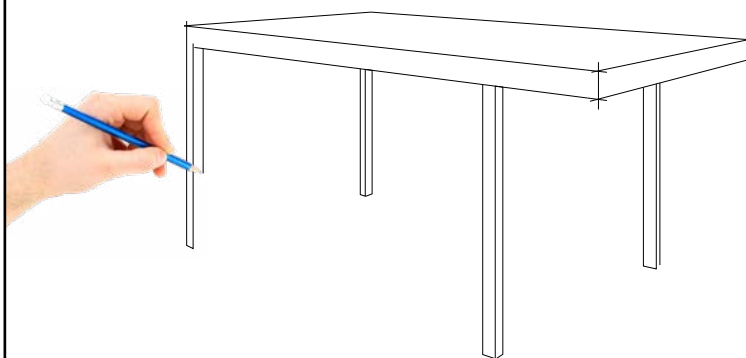

MARQUISES
Les stores les plus en vue de France

www.stores-marquises.fr